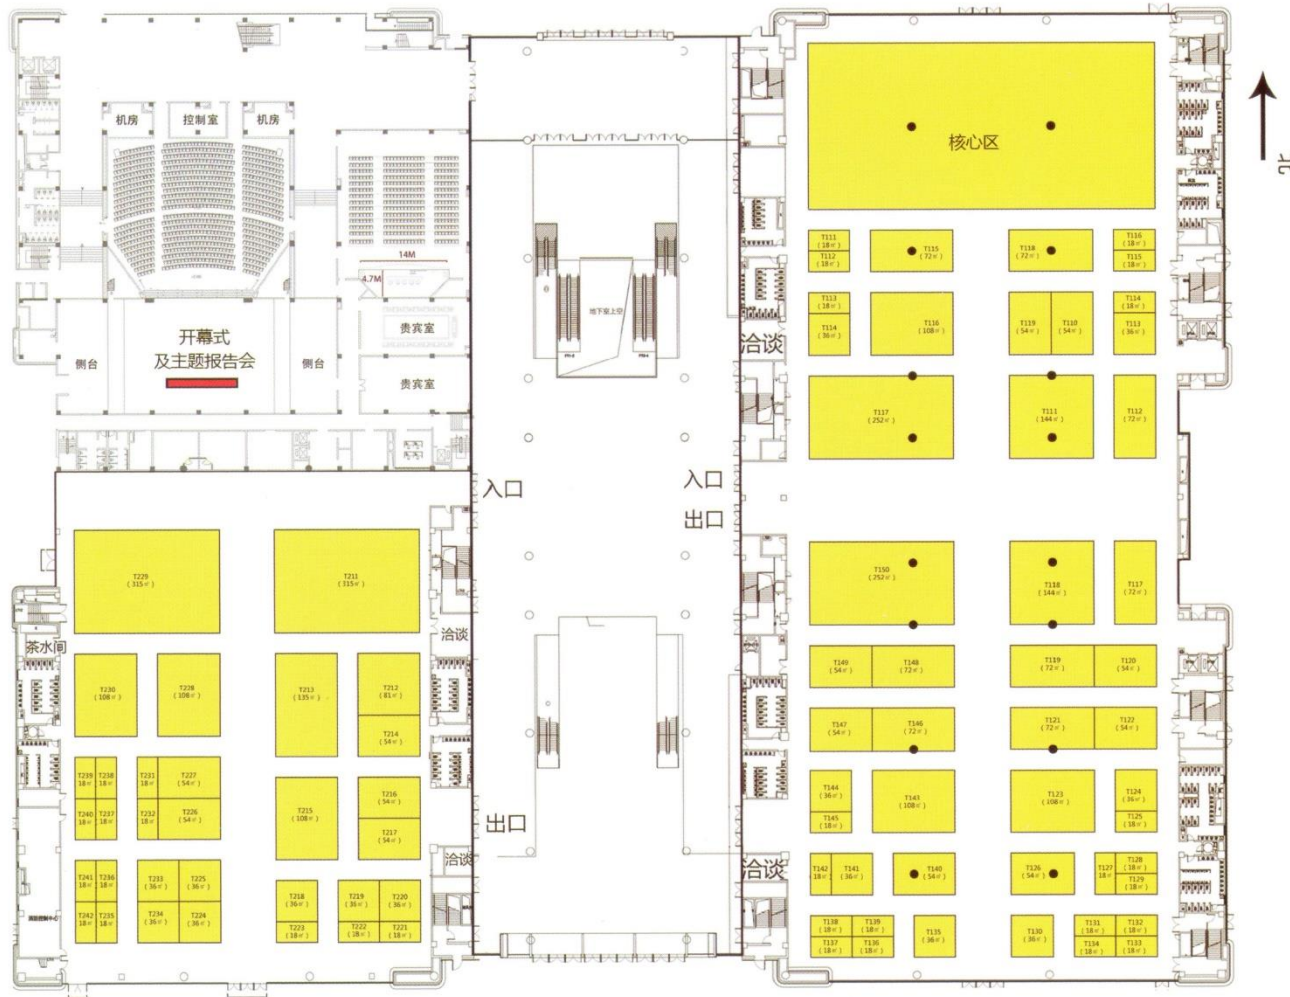

15、特种设备实训考核设备：锅炉实训考核模拟机、气瓶充装实训考核模拟机、压力容器实训考核模拟机、起重机实训考核模拟设备等。

16、特种设备科技成果展示及转化。

参会群体 / Attendee

同期配套活动 / Activity

2016.10.20-22
泰山国际会展中心

展位图 / Floorplan

参展费用 / The Participation Costs

A
国际标准展位
5000 元 / 个 (3m*3m)
(角位加收 20%)
标准展位配备三面围板, 一块中英文楣板
一桌两椅, 两盏射灯、插座一个