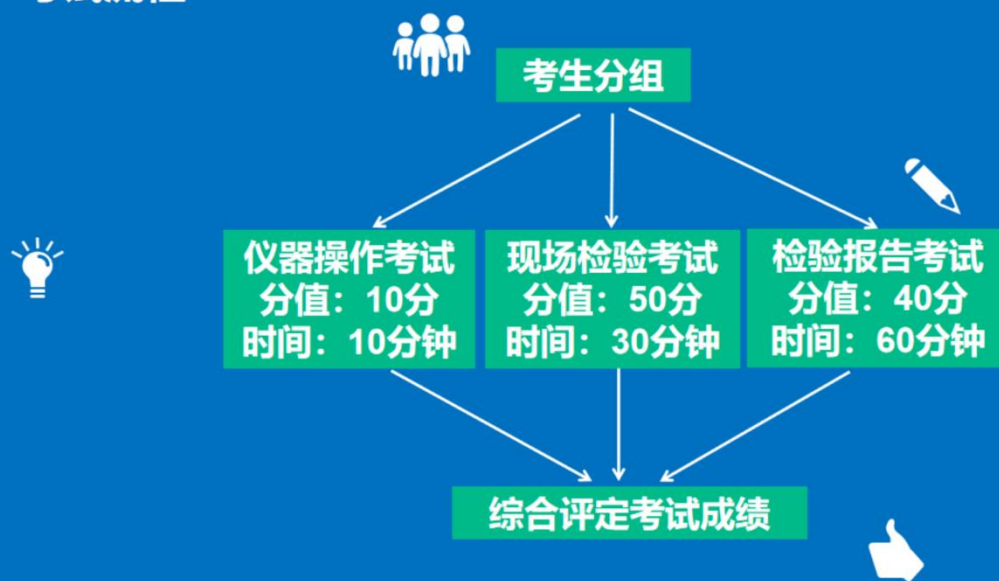

详细分组见附件。

2、实操考试集合地点：

山东百斯特电梯有限公司，地址：山东省济南市天桥区泺河路57号。

二、考生须知

实操考试

实际操作考试分为三个单元，报告填写、扶梯、底坑、机房、轿顶、仪器6项组成：

第一单元：原始记录、检验报告的出具

12月1日以开卷计算机考试方式，集中填写

第二单元：现场检验

直梯底坑（11抽1）、轿顶（8抽1）、机房（15抽1）和扶梯（9抽1）

第三单元：仪器操作

限速器动作速度测试仪、绝缘电阻测试仪+万用表、万用表+宽口游标卡尺、宽口游标卡尺+绝缘电阻测试仪，四种仪器分为4组，随机抽取1组考试。

实操6项都要参加考试，如有缺考部分，则缺考部分计为0分。

实操考试

考试流程

实操考试

现场实操考试流程

实操考试

现场实操考试流程说明：

- 1、考生在相应考试项目待考区**排队等待考试**；
- 2、相应考位空出，相应考位待考区排在最前边的人员**领取考试记录表，填写相关信息**；
- 3、携带考试记录表、身份证及准考证到**相应考位**，其他无关物品不允许带入考场；
- 4、在**监控记录仪前出示本人身份证**，停留2-3秒；
- 5、**抽题、考试**；
- 6、该项目考试结束，**到其他未考项目排队区排队等待考试**；
- 7、现场扶梯、底坑、机房、轿顶、仪器考试**5项都考完**，整个**现场实操考试结束**，离开考试现场。