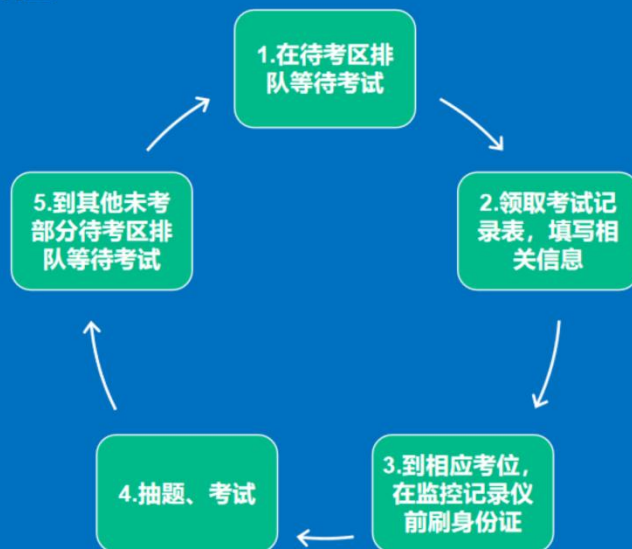

详细分组见附件。

2、实操考试集合地点：

山东百斯特电梯有限公司，地址：山东省济南市天桥区泺河路57号。

二、考生须知

实操考试

实际操作考试分为三个单元，报告填写、扶梯、底坑、机房、轿顶、仪器6项组成：

第一单元：原始记录、检验报告的出具

12月1日以开卷计算机考试方式，集中填写

第二单元：现场检验

直梯底坑（11抽1）、轿顶（8抽1）、机房（15抽1）和扶梯（9抽1）

第三单元：仪器操作

限速器动作速度测试仪、绝缘电阻测试仪+万用表、万用表+宽口游标卡尺、宽口游标卡尺+绝缘电阻测试仪，四种仪器分为4组，随机抽取1组考试。

实操6项都要参加考试，如有缺考部分，则缺考部分计为0分。

实操考试

考试流程

实操考试

现场实操考试流程

实操考试

现场实操考试流程说明：

- 1、考生在相应考试项目待考区**排队等待考试**；
- 2、相应考位空出，相应考位待考区排在最前边的人员**领取考试记录表，填写相关信息**；
- 3、携带考试记录表、身份证及准考证到**相应考位**，其他无关物品不允许带入考场；
- 4、在**监控记录仪前出示本人身份证**，停留2-3秒；
- 5、**抽题、考试**；
- 6、该项目考试结束，**到其他未考项目排队区排队等待考试**；
- 7、现场扶梯、底坑、机房、轿顶、仪器考试**5项都考完**，整个**现场实操考试结束**，离开考试现场。